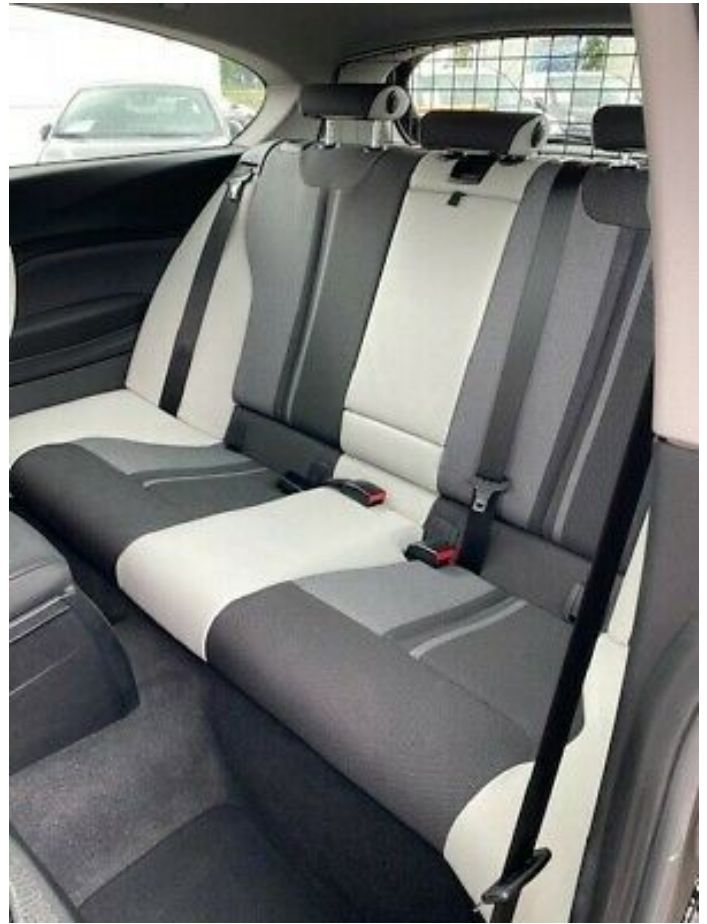

PLATH.

PLATH. | Warnemünde

Werftallee 12, DE-18119 Warnemünde

+49(0)381 12 87 30

warnemuende@plath24.de

<https://www.plath24.de>

Fahrzeugnummer: ww-D15118 / 149

Wir nehmen Ihren Gebrauchtwagen in Zahlung. Unsere Verkäufer machen Ihnen gerne ein Angebot zum Ankauf Ihres Gebrauchtwagens.