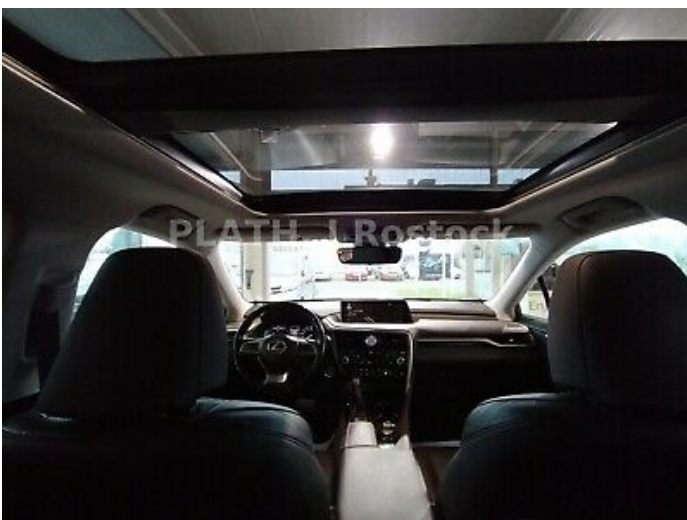

Fahrzeugnummer: ros-032124/ 10

Wir nehmen Ihren Gebrauchtwagen in Zahlung. Unsere Verkäufer machen Ihnen gerne ein Angebot zum Ankauf Ihres Gebrauchtwagens.