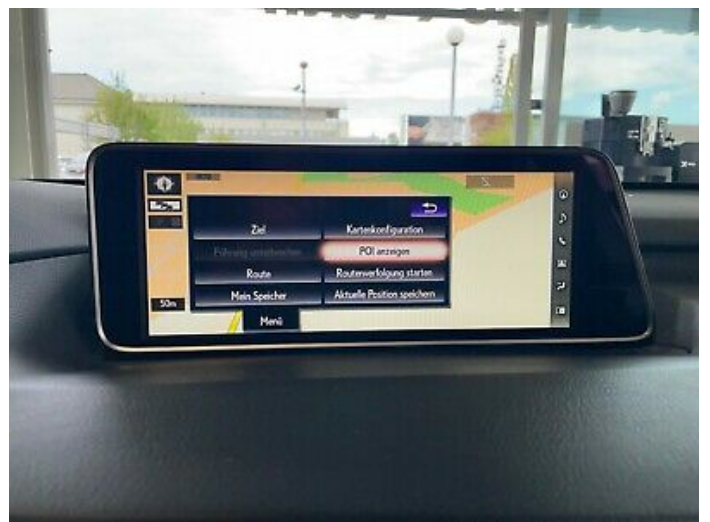

Fahrzeugnummer: ros-047155 / 21

Wir nehmen Ihren Gebrauchtwagen in Zahlung. Unsere Verkäufer machen Ihnen gerne ein Angebot zum Ankauf Ihres Gebrauchtwagens.