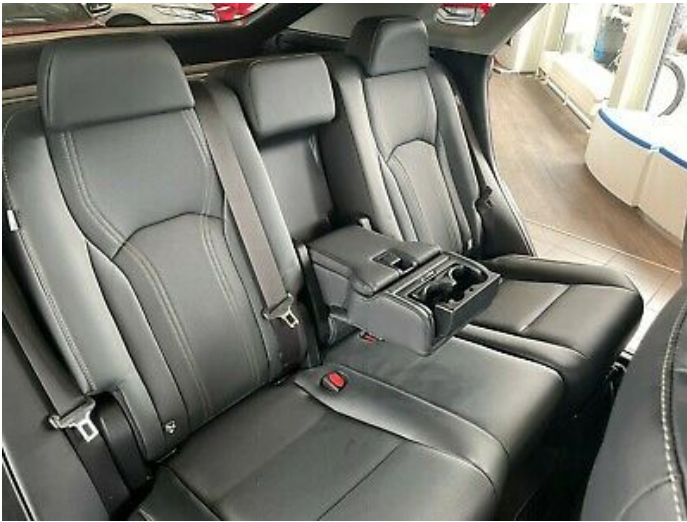

PLATH.

PLATH. | Rostock

Lise-Meitner-Ring 3, DE-18059 Rostock

+49(0)381 66 91 915

rostock@plath24.de

<https://www.plath24.de>

Fahrzeugnummer: ros-047155 / 21

Wir nehmen Ihren Gebrauchtwagen in Zahlung. Unsere Verkäufer machen Ihnen gerne ein Angebot zum Ankauf Ihres Gebrauchtwagens.