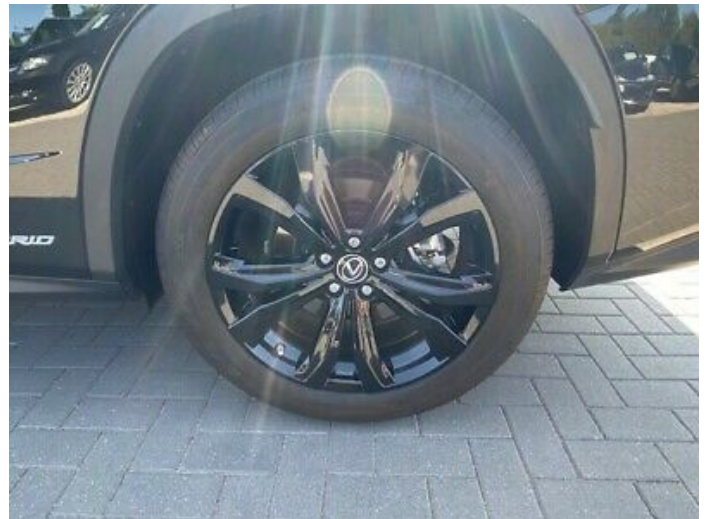

Fahrzeugnummer: ros-047155 / 21

Wir nehmen Ihren Gebrauchtwagen in Zahlung. Unsere Verkäufer machen Ihnen gerne ein Angebot zum Ankauf Ihres Gebrauchtwagens.