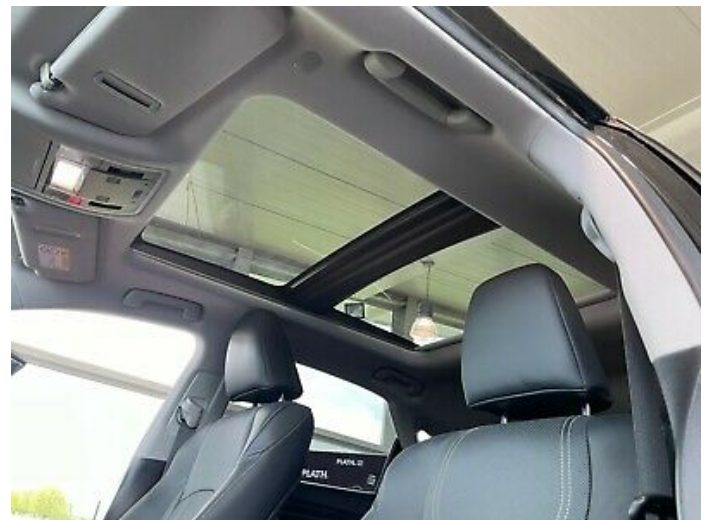

Fahrzeugnummer: ros-047155 / 21

Wir nehmen Ihren Gebrauchtwagen in Zahlung. Unsere Verkäufer machen Ihnen gerne ein Angebot zum Ankauf Ihres Gebrauchtwagens.