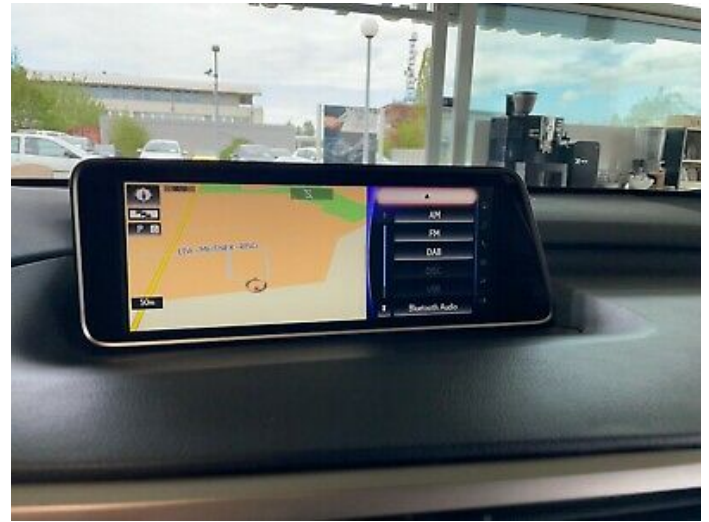

Fahrzeugnummer: ros-047155 / 21

Wir nehmen Ihren Gebrauchtwagen in Zahlung. Unsere Verkäufer machen Ihnen gerne ein Angebot zum Ankauf Ihres Gebrauchtwagens.

PLATH.

PLATH. | Rostock

Lise-Meitner-Ring 3, DE-18059 Rostock