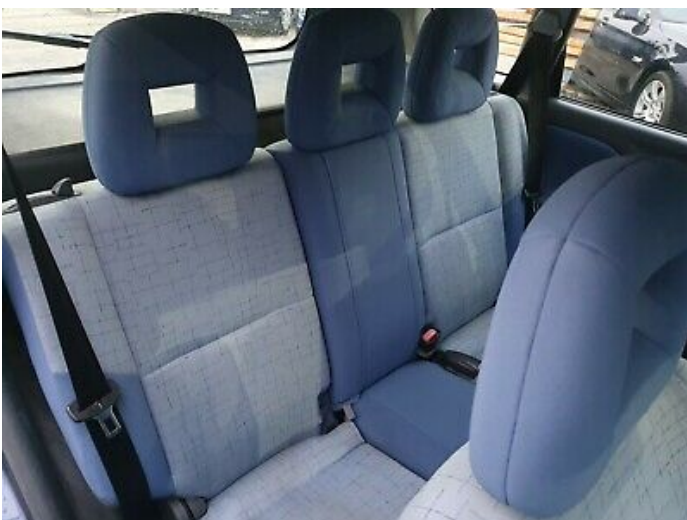

PLATH.

PLATH. | Zentrallager

Lise-Meitner-Ring 3, DE-18059 Rostock

+49(0)381 66 91 915

rostock@plath24.de

<https://www.plath24.de>

Wir nehmen Ihren Gebrauchtwagen in Zahlung. Unsere Verkäufer machen Ihnen gerne ein Angebot zum Ankauf Ihres Gebrauchtwagens.