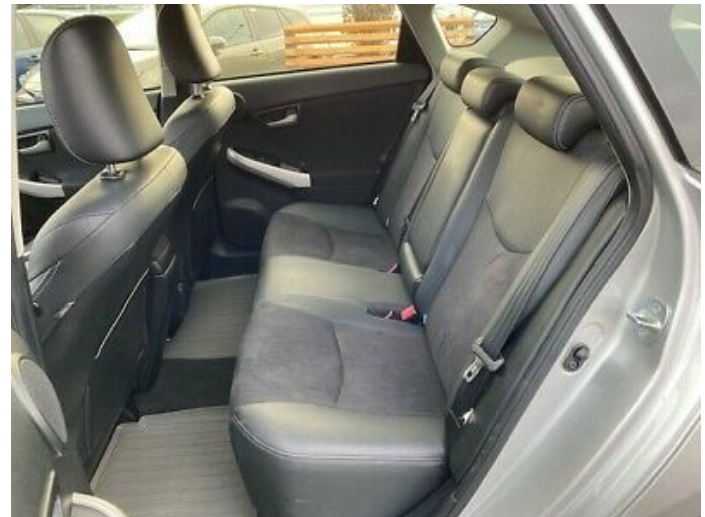

Fahrzeugnummer: ww-481668 / 2

Wir nehmen Ihren Gebrauchtwagen in Zahlung. Unsere Verkäufer machen Ihnen gerne ein Angebot zum Ankauf Ihres Gebrauchtwagens.