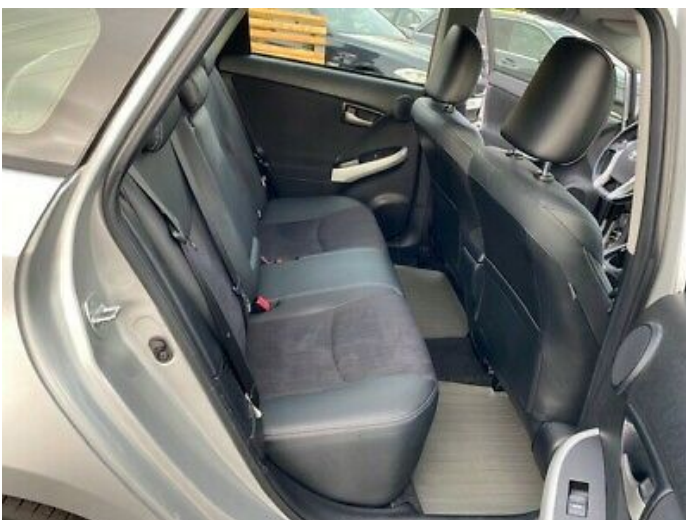

Fahrzeugnummer: ww-481668 / 2

Wir nehmen Ihren Gebrauchtwagen in Zahlung. Unsere Verkäufer machen Ihnen gerne ein Angebot zum Ankauf Ihres Gebrauchtwagens.