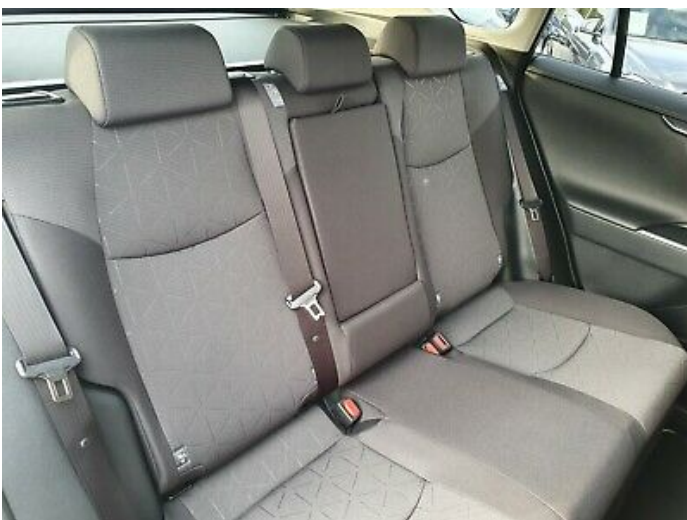

PLATH.

PLATH. | Warnemünde

Werftallee 12, DE-18119 Warnemünde

+49(0)381 12 87 30

warnemuende@plath24.de

<https://www.plath24.de>

Fahrzeugnummer: ww-113338 / 163

Wir nehmen Ihren Gebrauchtwagen in Zahlung. Unsere Verkäufer machen Ihnen gerne ein Angebot zum Ankauf Ihres Gebrauchtwagens.