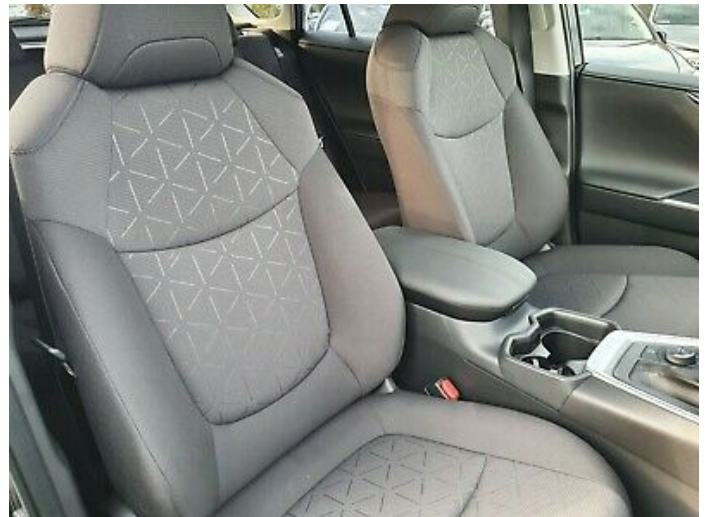

PLATH.

PLATH. | Warnemünde

Werftallee 12, DE-18119 Warnemünde

+49(0)381 12 87 30

warnemuende@plath24.de

<https://www.plath24.de>

Fahrzeugnummer: ww-113338 / 163

Wir nehmen Ihren Gebrauchtwagen in Zahlung. Unsere Verkäufer machen Ihnen gerne ein Angebot zum Ankauf Ihres Gebrauchtwagens.