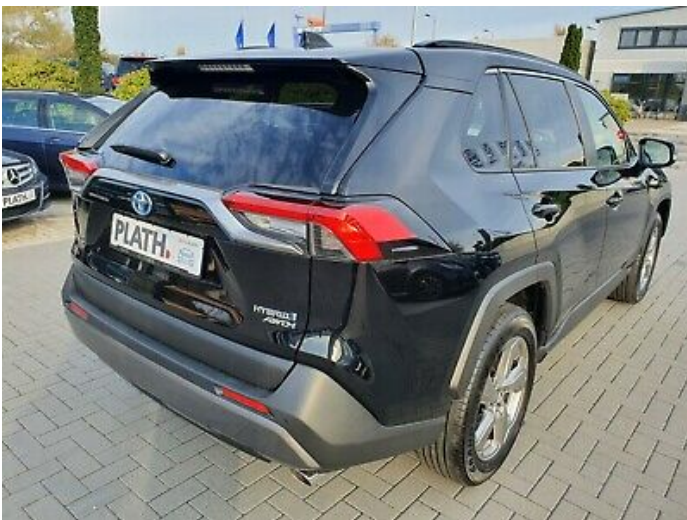

PLATH.

PLATH. | Warnemünde

Werftallee 12, DE-18119 Warnemünde

+49(0)381 12 87 30

warnemuende@plath24.de

<https://www.plath24.de>

Fahrzeugnummer: ww-113338 / 163

Wir nehmen Ihren Gebrauchtwagen in Zahlung. Unsere Verkäufer machen Ihnen gerne ein Angebot zum Ankauf Ihres Gebrauchtwagens.