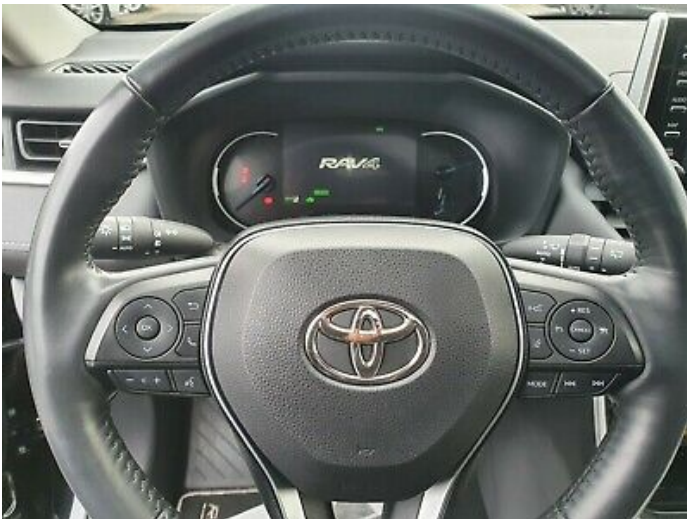

Fahrzeugnummer: ww-013270 / 45

Wir nehmen Ihren Gebrauchtwagen in Zahlung. Unsere Verkäufer machen Ihnen gerne ein Angebot zum Ankauf Ihres Gebrauchtwagens.