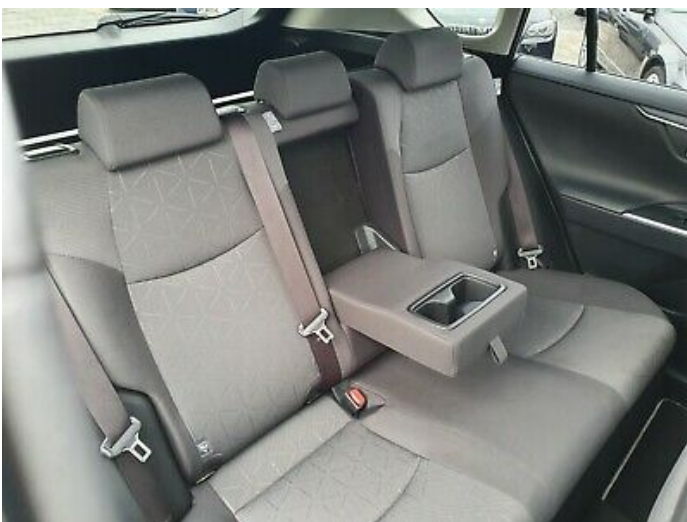

PLATH.

PLATH. | Warnemünde

Werftallee 12, DE-18119 Warnemünde

+49(0)381 12 87 30

warnemuende@plath24.de

<https://www.plath24.de>

Fahrzeugnummer: ww-013270 / 45

Wir nehmen Ihren Gebrauchtwagen in Zahlung. Unsere Verkäufer machen Ihnen gerne ein Angebot zum Ankauf Ihres Gebrauchtwagens.