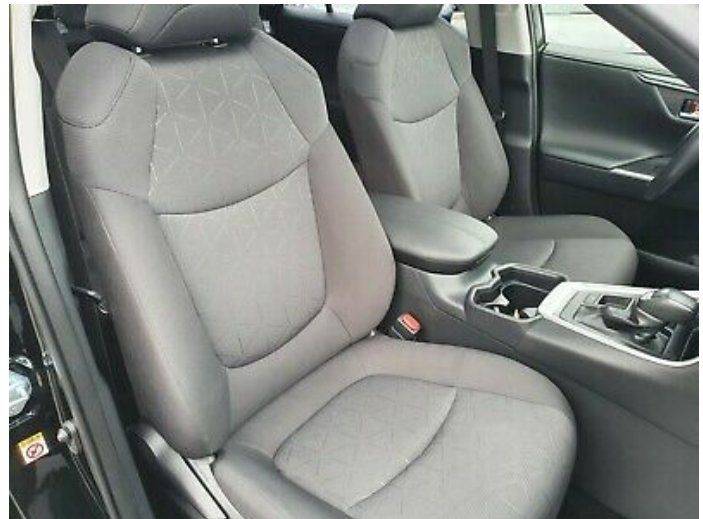

PLATH.

PLATH. | Warnemünde

Werftallee 12, DE-18119 Warnemünde

+49(0)381 12 87 30

warnemuende@plath24.de

<https://www.plath24.de>

Fahrzeugnummer: ww-013270 / 45

Wir nehmen Ihren Gebrauchtwagen in Zahlung. Unsere Verkäufer machen Ihnen gerne ein Angebot zum Ankauf Ihres Gebrauchtwagens.