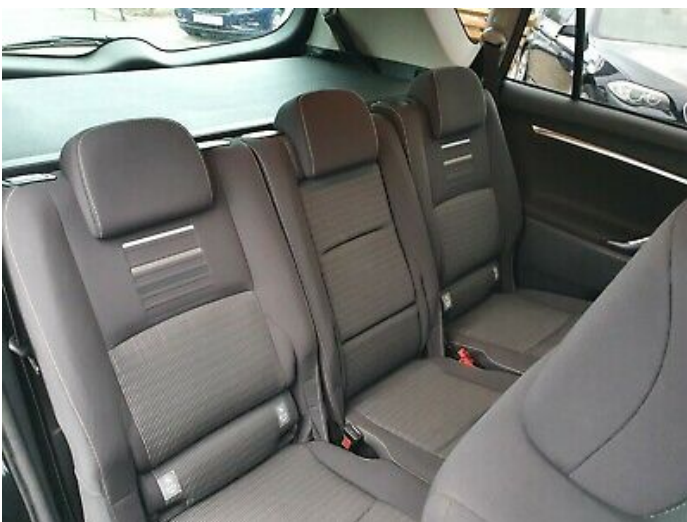

PLATH.

PLATH. | Warnemünde

Werftallee 12, DE-18119 Warnemünde

+49(0)381 12 87 30

warnemuende@plath24.de

<https://www.plath24.de>

Fahrzeugnummer: ww-088584 /

Wir nehmen Ihren Gebrauchtwagen in Zahlung. Unsere Verkäufer machen Ihnen gerne ein Angebot zum Ankauf Ihres Gebrauchtwagens.