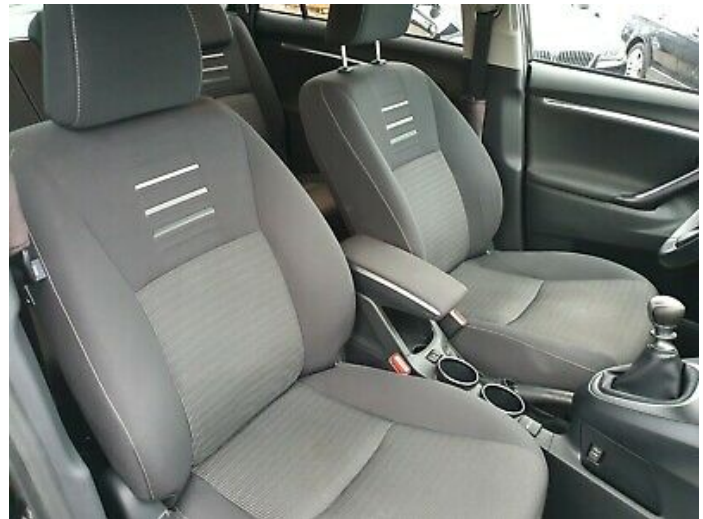

# PLATH.

PLATH. | Warnemünde

Werftallee 12, DE-18119 Warnemünde

+49(0)381 12 87 30

warnemuende@plath24.de

<https://www.plath24.de>

Fahrzeugnummer: ww-088584 /

**Wir nehmen Ihren Gebrauchtwagen in Zahlung. Unsere Verkäufer machen Ihnen gerne ein Angebot zum Ankauf Ihres Gebrauchtwagens.**