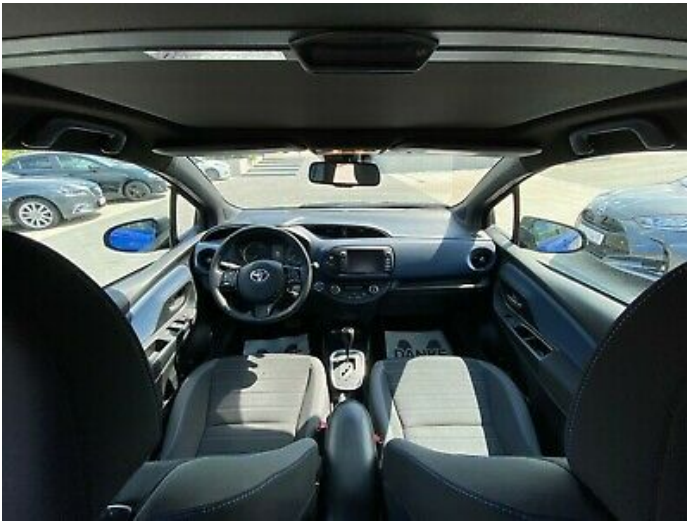

PLATH.

PLATH. | Warnemünde

Werftallee 12, DE-18119 Warnemünde

+49(0)381 12 87 30

warnemuende@plath24.de

<https://www.plath24.de>

Fahrzeugnummer: ww- 389367 / 35

Wir nehmen Ihren Gebrauchtwagen in Zahlung. Unsere Verkäufer machen Ihnen gerne ein Angebot zum Ankauf Ihres Gebrauchtwagens.