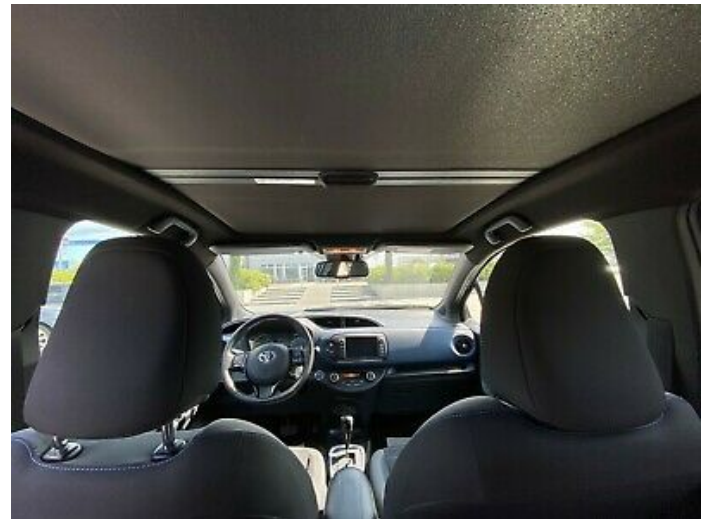

PLATH.

PLATH. | Warnemünde

Werftallee 12, DE-18119 Warnemünde

+49(0)381 12 87 30

warnemuende@plath24.de

<https://www.plath24.de>

Fahrzeugnummer: ww- 389367 / 35

Wir nehmen Ihren Gebrauchtwagen in Zahlung. Unsere Verkäufer machen Ihnen gerne ein Angebot zum Ankauf Ihres Gebrauchtwagens.