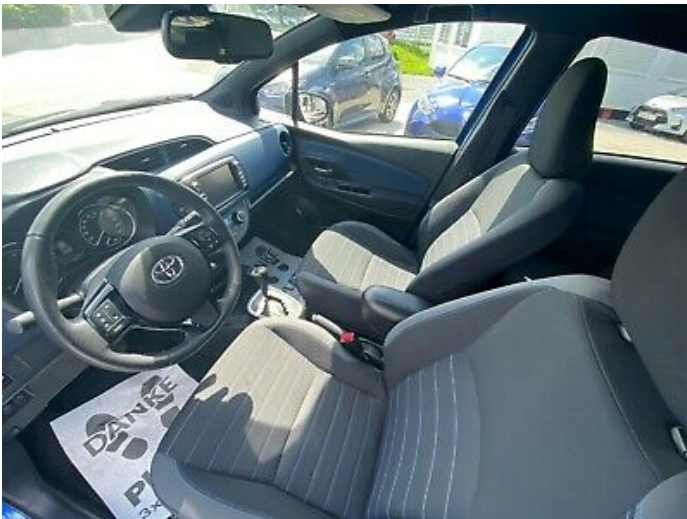

PLATH.

PLATH. | Warnemünde

Werftallee 12, DE-18119 Warnemünde

+49(0)381 12 87 30

warnemuende@plath24.de

<https://www.plath24.de>

Fahrzeugnummer: ww- 389367 / 35

Wir nehmen Ihren Gebrauchtwagen in Zahlung. Unsere Verkäufer machen Ihnen gerne ein Angebot zum Ankauf Ihres Gebrauchtwagens.