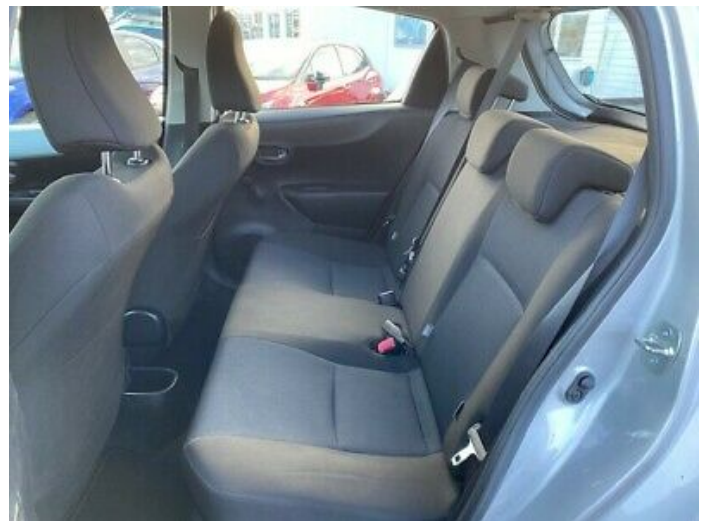

Fahrzeugnummer: ww-046808 / WW
50

Wir nehmen Ihren Gebrauchtwagen in Zahlung. Unsere Verkäufer machen Ihnen gerne ein Angebot zum Ankauf Ihres Gebrauchtwagens.