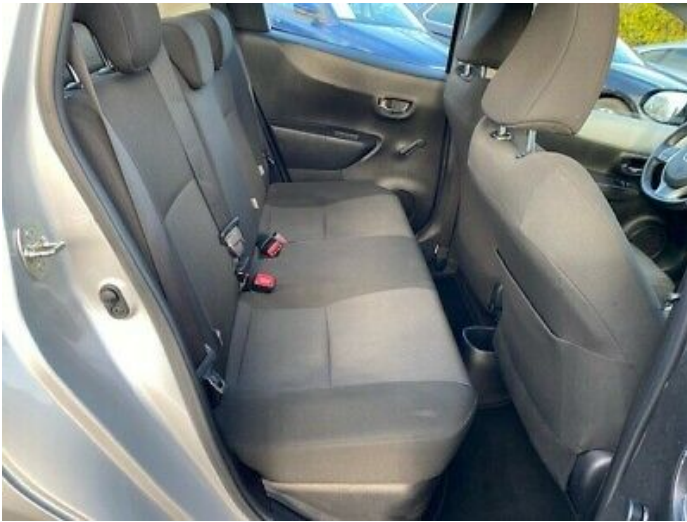

PLATH.

PLATH. | Warnemünde

Werftallee 12, DE-18119 Warnemünde

+49(0)381 12 87 30

warnemuende@plath24.de

<https://www.plath24.de>

Fahrzeugnummer: ww-046808 / WW
50

Wir nehmen Ihren Gebrauchtwagen in Zahlung. Unsere Verkäufer machen Ihnen gerne ein Angebot zum Ankauf Ihres Gebrauchtwagens.